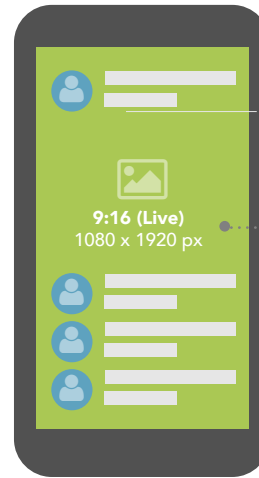

Live 1080 x 1920 px

- **Empfohlene Größe:** 1080 x 1920 px
- Seitenverhältnis: 9:16

Der Livestream dauert 60 Sekunden.

IGTV & Reels:

IGTV: Fullscreen 1080 x 1920 px

- **Empfohlene Größe:** 1080 x 1920 px
- Seitenverhältnis: 9:16
- Max. Dateigröße: Videos <= 10 Min.: 650 MB
  Videos <= 60 Min.: 3,6 GB
- IGTV Cover: 420 x 654 px
- Dateiformat: MP4

UNSER TIPP: Das Video soll mindestens 15 Sekunden lang sein und die Dauer kann für verifizierte Accounts bis zu 60 Sekunden betragen.