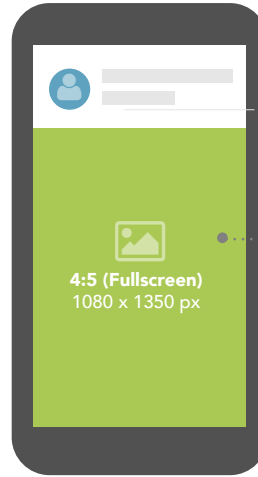

Instagram Bildgrößen & Videoformate

Instagram Foto-Posts:

Profilbild 320 x 320 px

- Mindestgröße: 320 x 320 px
- **Empfohlene Größe:** 1080 x 1080 px
- Angezeigte Größe: 110 x 110 px

UNSER TIPP: Dieses Bild repräsentiert dich auf Instagram. Wähle es bewusst und ansprechend aus. Beachte, dass die Ränder automatisch abgerundet werden.

Das Bild kann für eine höhere Qualität in einer Größe bis 1080 x 1080 px hochgeladen werden.

Landscape 1080 x 608 px

- **Empfohlene Größe:** 1080 x 608 px
- Seitenverhältnis: 1.91:1

Möglich sind Bilder oder Videos im Querformat.

Quadrat 1080 x 1080 px

- **Empfohlene Größe:** 1080 x 1080 px
- Seitenverhältnis: 1:1

Möglich sind Bilder oder Videos als Quadrat.

Fullscreen 1080 x 1350 px

- **Empfohlene Größe:** 1080 x 1350 px
- Seitenverhältnis: 4:5

Möglich sind Bilder oder Videos im Fullscreen Format.

Stories & Instagram Live:

Stories 1080 x 1920 px

- **Empfohlene Größe:** 1080 x 1920 px
- Seitenverhältnis: 9:16
- Max. Dateigröße: 4 GB
- Story Cover: 1200 x 1200 px