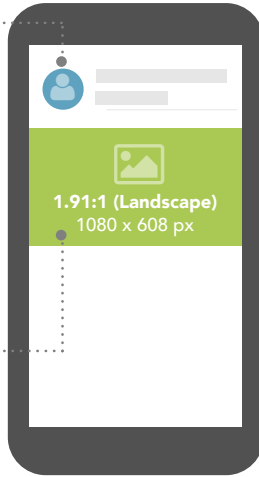

Instagram Bildgrößen & Videoformate

Instagram Foto-Posts:

Profilbild 320 x 320 px

- Mindestgröße: 320 x 320 px
- **Empfohlene Größe:** 1080 x 1080 px
- Angezeigte Größe: 110 x 110 px

UNSER TIPP: Dieses Bild repräsentiert dich auf Instagram. Wähle es bewusst und ansprechend aus. Beachte, dass die Ränder automatisch abgerundet werden.

Das Bild kann für eine höhere Qualität in einer Größe bis 1080 x 1080 px hochgeladen werden.

Landscape 1080 x 608 px

- **Empfohlene Größe:** 1080 x 608 px
- Seitenverhältnis: 1.91:1

Möglich sind Bilder oder Videos im Querformat.

Quadrat 1080 x 1080 px

- **Empfohlene Größe:** 1080 x 1080 px
- Seitenverhältnis: 1:1

Möglich sind Bilder oder Videos als Quadrat.

Fullscreen 1080 x 1350 px

- **Empfohlene Größe:** 1080 x 1350 px
- Seitenverhältnis: 4:5

Der Livestream dauert 60 Sekunden.

IGTV & Reels:

IGTV: Fullscreen 1080 x 1920 px

- **Empfohlene Größe:** 1080 x 1920 px
- Seitenverhältnis: 9:16
- Max. Dateigröße: Videos <= 10 Min.: 650 MB
Videos <= 60 Min.: 3,6 GB
- IGTV Cover: 420 x 654 px
- Dateiformat: MP4