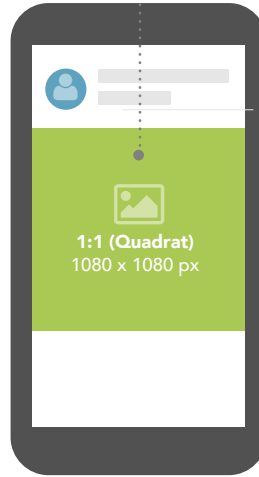

Instagram Bildgrößen & Videoformate

Instagram Foto-Posts:

Profilbild 320 x 320 px

- Mindestgröße: 320 x 320 px
- **Empfohlene Größe:** 1080 x 1080 px
- Angezeigte Größe: 110 x 110 px

UNSER TIPP: Dieses Bild repräsentiert dich auf Instagram. Wähle es bewusst und ansprechend aus. Beachte, dass die Ränder automatisch abgerundet werden.

Das Bild kann für eine höhere Qualität in einer Größe bis 1080 x 1080 px hochgeladen werden.

Landscape 1080 x 608 px

- **Empfohlene Größe:** 1080 x 608 px
- Seitenverhältnis: 1.91:1

Möglich sind Bilder oder Videos im Querformat.

Quadrat 1080 x 1080 px

- **Empfohlene Größe:** 1080 x 1080 px
- Seitenverhältnis: 1:1

Möglich sind Bilder oder Videos als Quadrat.

Fullscreen 1080 x 1350 px

- **Empfohlene Größe:** 1080 x 1350 px
- Seitenverhältnis: 4:5

Möglich sind Bilder oder Videos im Fullscreen Format.

Stories & Instagram Live:

Stories 1080 x 1920 px

- **Empfohlene Größe:** 1080 x 1920 px
- Seitenverhältnis: 9:16
- Max. Dateigröße: 4 GB
- Story Cover: 1200 x 1200 px