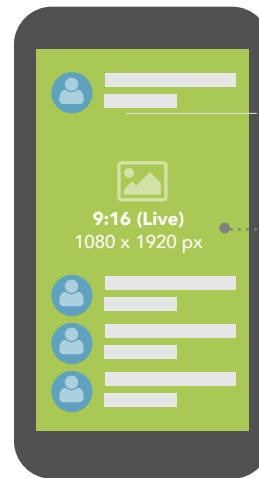

Reels: 1080 x 1920 px

- **Empfohlene Größe:** 1080 x 1920 px
- Seitenverhältnis: 9:16
- Reel Cover: 420 x 654 px

UNSER TIPP: Das Video sollte nicht zu kurz sein, um deinem Publikum ansprechende Inhalte zu präsentieren. Die maximale Dauer beträgt 90 Sekunden.